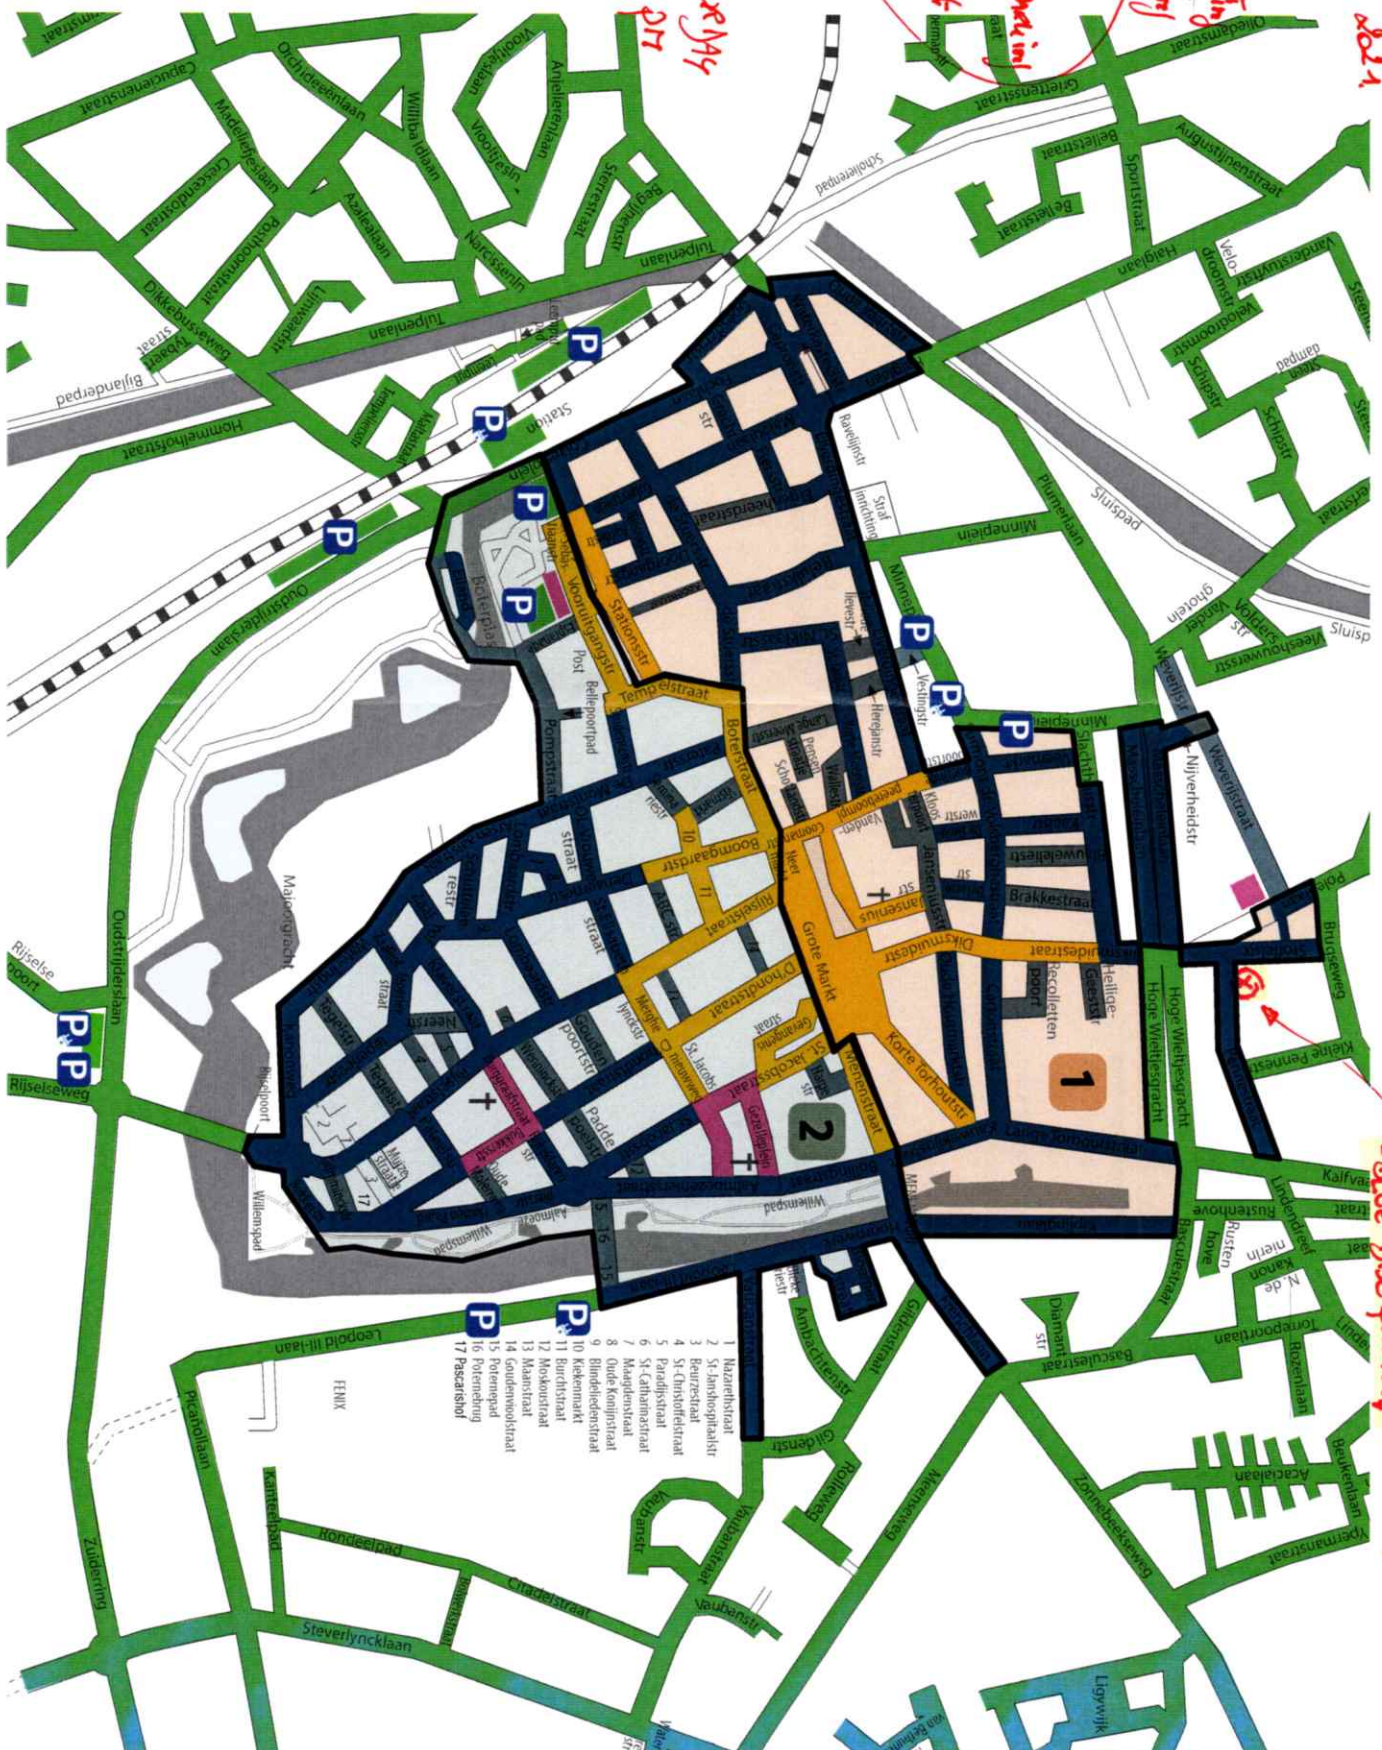

Parkeerplan Ieper

vanaf 01.01.2021

parking plan ipers ad1

- Betalend kort parkeren 144. *Spot parking*
- Betalend lang parkeren 144. *Long parking*
- Blauwe zone = *Blue Disc parking*
- Vrij parkeren = *Free parking*
- Straat zonder parkeerplaatsen = *No parking*
- P Randparking (gratis) = *Free parking*
- P Laadpunten elektrische voertuigen

*Blue Disc parking
Waking 144 + 844
Free 09h AM -> 06h PM
Maximum 2hoo*

Blue Disc parking

*PENNE STRAAT NR. 90
LEPER*